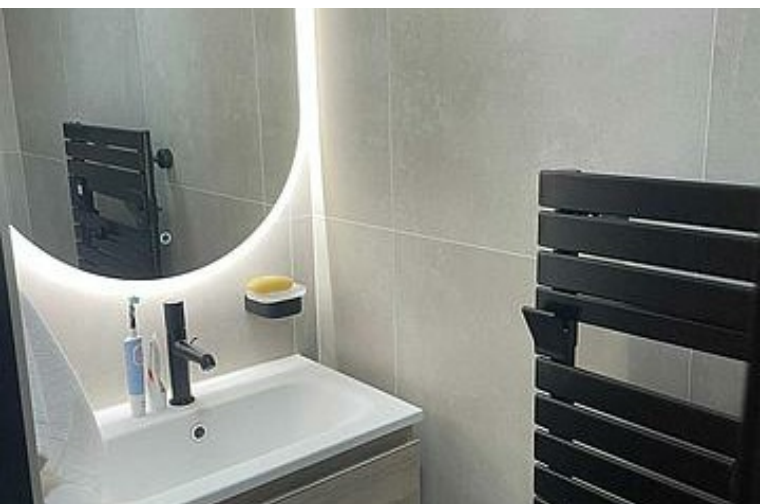

Agencement :

Suite parentale : lit double 160cm avec salle de douche privative (douche, lavabo, sèche-serviette, sèche-cheveux, lave-linge/sèche-linge)

Chambre : 2 lits simples 80cm

Séjour : espace de vie lumineux avec télévision écran plat

Salle de douche principale : douche, lavabo, sèche-serviette

WC séparé pour plus de confort

Cuisine entièrement équipée :

2 plaques induction, hotte, four combiné, lave-vaisselle, réfrigérateur, machine Nespresso, bouilloire, grille-pain, appareil à raclette

# Pièces et équipements

<i>Chambres</i>	Chambre(s): 2 Lit(s): 3	dont Suite: 1 dont lit(s) 1 pers.: 2 dont lit(s) 2 pers.: 1
<i>Salle de bains / Salle d'eau</i>	Salle de bains avec douche Sèche serviettes  Salle(s) d'eau (avec douche): 2 L'appartement bénéficie de 2 salles de bain entièrement équipées, dont une salle de bain rattachée à la suite parentale.	Sèche cheveux
<i>WC</i>	WC: 1 WC indépendants	
<i>Cuisine</i>	Cuisine américaine Congélateur Four à micro ondes Réfrigérateur	Appareil à raclette Four Lave vaisselle
<i>Autres pièces</i>	Balcon Terrasse	Salon
<i>Media</i>	Câble / satellite Télévision	Chaîne Hifi Wifi
<i>Autres équipements</i>	Lave linge privatif Matériel de repassage  L'appartement bénéficie d'un spacieux balcon/terrasse orienté plein sud offrant une vue directe sur les pistes de ski.	Sèche linge privatif
<i>Chauffage / AC</i>	Chauffage	
<i>Exterieur</i>	Local pour matériel de sport	
<i>Divers</i>	Casier à ski	